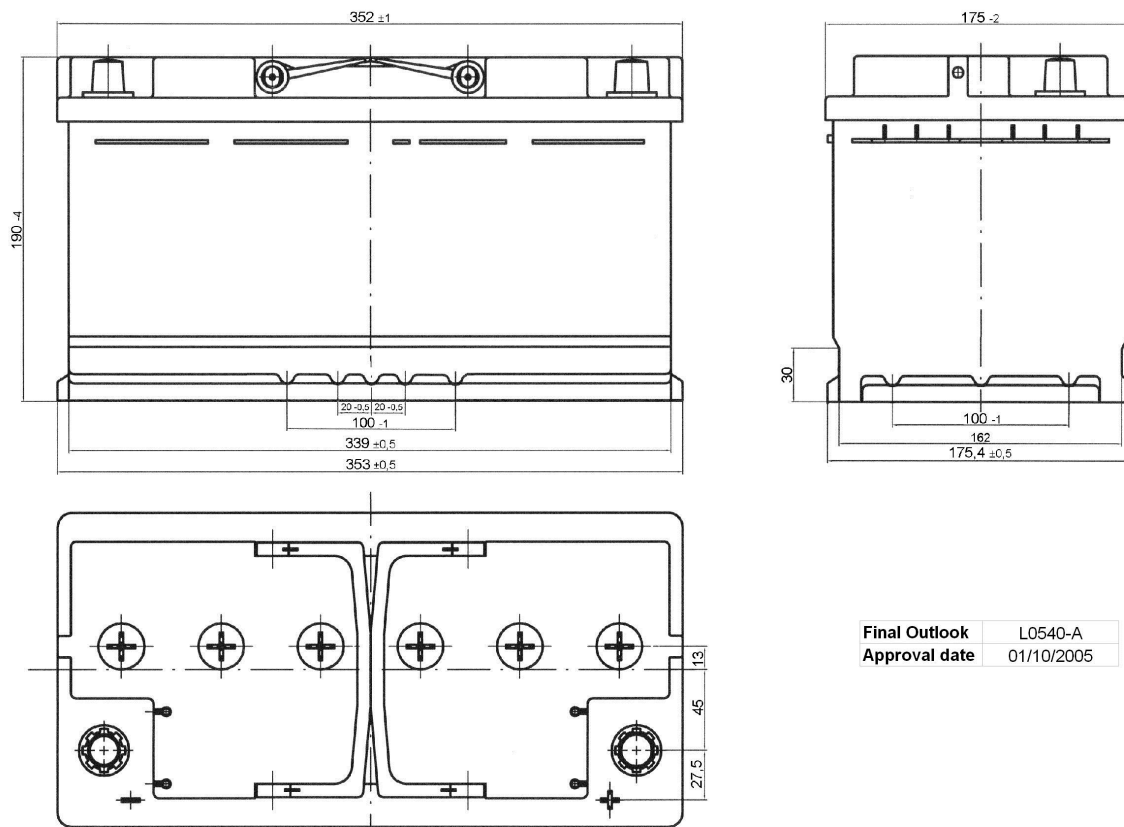

Code Article Central: L05080R40-A

Créé: 08/09/2005

Référence Commerciale: ET650

Modifié: 04/03/2014

PERFORMANCES

Tension (V):	12 V	
C20 (Ah):	100,0	20 h
Intensité de démarrage (A):	800	EN
Charge:	WET	
Technologie:	Semi-Traction	
Alliage grille:	4% Sb	

DIMENSIONS

Longueur (± 2mm):	353
Largeur (± 2mm):	175
Hauteur (± 2mm):	190

Tous les chiffres montrent des valeurs nominales. Les tolérances selon EN 50342 et règlements européens sont applicables.

BAC

Type:	L05	WHITE
Fixation:	B13	
Adaptateur:	No	

COUVERCLE

Type:	Kamina with ha	WHITE
Polarité:	ETN 0	
Type de borne:	EN taper post	
Adaptateur de bornes:	No	
Indicateur de charge:	No	
Dégazage:	Central	
Pastille anti-déflagrante:	No	
Bouchon latéral:	No	

BOUCHONS

Type:	6 x M18K	WHITE
-------	----------	-------

POIGNEE

Type:	2 x Integrated	BLACK
-------	----------------	-------

AUTRES

Tube de dégazage:	No
-------------------	----