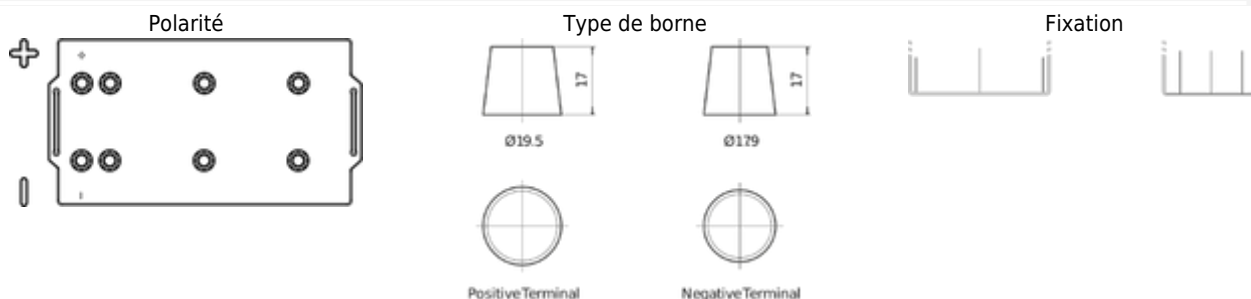

**Vue d'ensemble du produit**

Batterie pour Camions, autobus, construction, agriculture

**StartPRO FG2253**

Référence	FG2253
EAN/GTIN	3661024047241
Tension	12 V
Capacité	225 Ah
CCA	1200 A
Longueur	518 mm
Largeur	274 mm
Hauteur	240 mm
Dimensions boîtier	D06
Polarité	ETN 3
Type de borne	EN taper post
Fixation	B0
Poid (sujet à variation)	54.90 kg