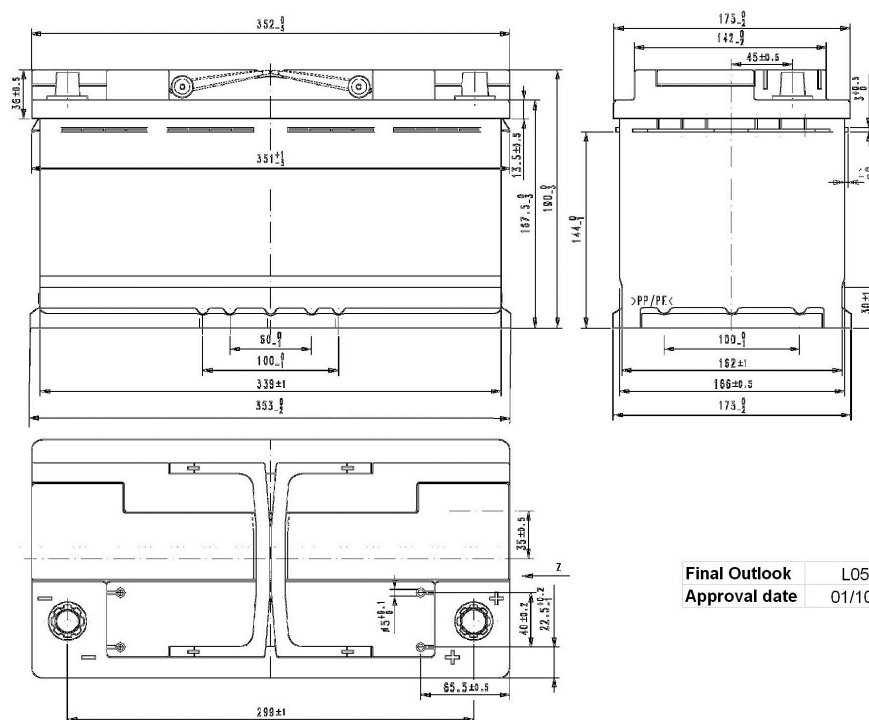

Code Article Central: L05086A37-A

Créé: 16/02/2011

Référence Commerciale: EP800

Modifié: 18/06/2015

Final Outlook	L0537-A
Approval date	01/10/2005

PERFORMANCES

Tension (V):	12 V	
C20 (Ah):	95,0	20 h
Intensité de démarrage (A):	850	EN
Charge:	CHARGED	
Technologie:	AGM	
Alliage grille:	Ca/Ca	

DIMENSIONS

Longueur (± 2mm):	353
Largeur (± 2mm):	175
Hauteur (± 2mm):	190

Tous les chiffres montrent des valeurs nominales. Les tolérances selon EN 50342 et règlements européens sont applicables.

BAC

Type:	L05	BLACK
Fixation:	B13	
Adaptateur:	No	

COUVERCLE

Type:	Double with Inte	BLACK
Polarité:	ETN 0	
Type de borne:	EN taper post	
Adaptateur de bornes:	No	
Indicateur de charge:	No	
Dégazage:	Central	
Pastille anti-déflagrante:	1 Filter at Right	
Bouchon latéral:	No	