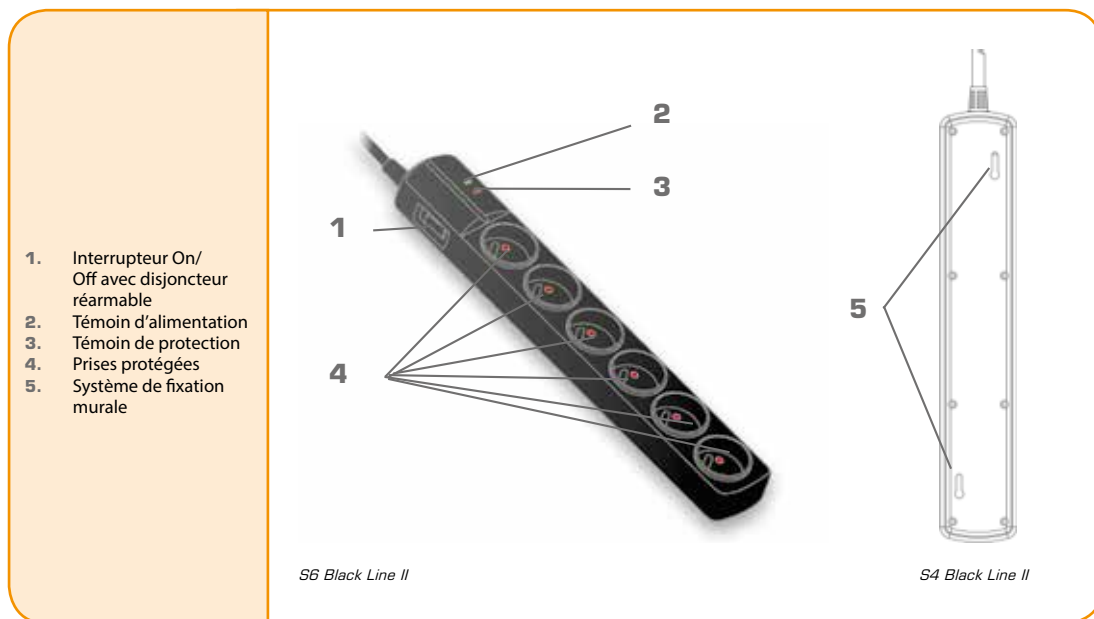

Utilisation facile & design discret

Avec un fil de 1.5 m, les parasurtenseurs de la gamme Black Line II s'intégreront dans votre salon en toute discrétion. Ils sont également équipés d'un système de fixation murale. En standard, ces prises sont équipées d'une sécurité enfant.

S4 Black Line II

S5 Black Line II

S6 Black Line II

Prises Françaises

Protection parafoudre

Protection enfant

SCHÉMA DE FONCTIONNEMENT

1. Interrupteur On/ Off avec disjoncteur réarmable
2. Témoin d'alimentation
3. Témoin de protection
4. Prises protégées
5. Système de fixation murale