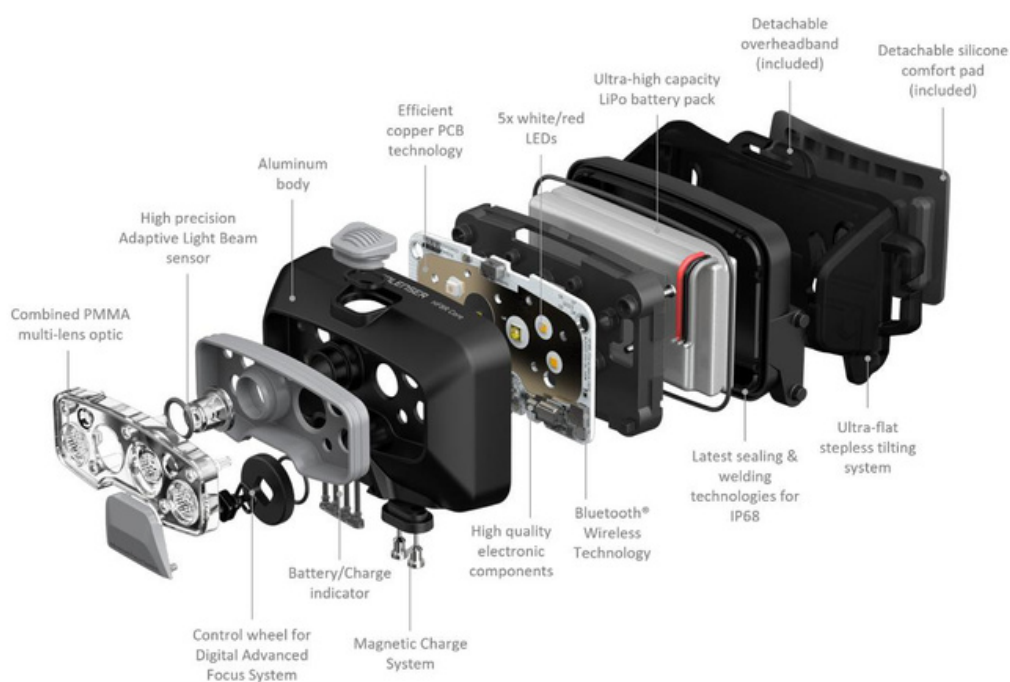

HF8R Core

SERIE DE PRODUITS

Les modèles Core de la série HF sont des lampes frontales fiables pour un usage quotidien. Vous pouvez compter sur la qualité d'éclairage Ledlenser haut de gamme, des technologies innovantes, une lumière rouge supplémentaire et un design compact lorsque vous partez en promenade, en randonnée, lors de travaux de rénovation ou de projets de bricolage. Avec une lampe frontale HF Core, vous bénéficiez de la meilleure lumière pour la vie de tous les jours et vos mains restent libres.