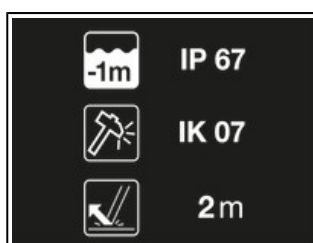

Compacte, la lampe frontale ARIA 1R se range facilement dans une boîte à outils.

Le faisceau large et homogène offre une vision confortable pour les travaux à portée de main.

Étanche à la poussière et à l'eau (IP67), résistante aux chocs (IK07) et aux chutes jusqu'à 2 mètres, elle s'adapte aux conditions de travail des professionnels.

Spécifications

- Poids: 94g
- Puissance : 450 lumens (ANSI/PLATO FL 1)
- Type de faisceaux: large
- Étanchéité: IP67
- Résistance aux chocs : IK07 (EN/IEC 62262)
- Résistance aux chutes : 2 mètres (ANSI/PLATO FL 1)
- Alimentation: batterie rechargeable CORE 1250 mAh (fournie)
- Temps de charge: 3h
- Compatibilité piles: alcalines, lithium ou rechargeables Ni-MH
- Certification(s): CE, UKCA