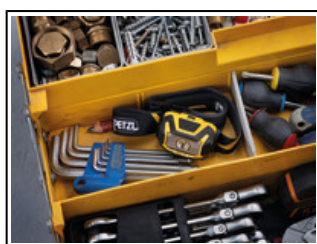

Univers	Professionnel
Type	Eclairage
Family	Lampes frontales
Sous-famille	Lampes frontales ultra-compactes et polyvalentes

Hybrid
CONCEPT®

ARIA 1R

Avec 450 lumens, la lampe compacte rechargeable ARIA 1R a été spécialement conçue pour les usages des professionnels de la maintenance et des métiers de l'artisanat. Robuste, elle résiste aux chocs et aux chutes. Elle est aussi étanche à l'eau et à la poussière, ce qui lui permet de s'adapter à de nombreuses conditions de travail. Facile d'utilisation, elle possède un seul bouton pour accéder à toutes les fonctionnalités de la lampe. Son faisceau large et homogène offre un éclairage de proximité confortable. Pratique, elle peut se porter sur la tête, autour du cou et sur tout type de casques, grâce aux fixations disponibles en accessoires. Livrée avec la batterie rechargeable CORE, ARIA 1R est aussi compatible avec trois piles, grâce à la construction HYBRID CONCEPT.

Compacte, la lampe frontale ARIA 1R se range facilement dans une boîte à outils.

Le faisceau large et homogène offre une vision confortable pour les travaux à portée de main.

Étanche à la poussière et à l'eau (IP67), résistante aux chocs (IK07) et aux chutes jusqu'à 2 mètres, elle s'adapte aux conditions de travail des professionnels.