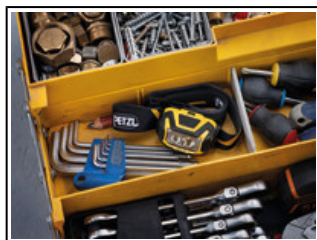

## ARIA 2R

Avec 600 lumens, la lampe compacte rechargeable ARIA 2R a été spécialement conçue pour les usages des professionnels de la maintenance et des métiers de l'artisanat. Robuste, elle résiste aux chocs et aux chutes. Elle est aussi étanche à l'eau et à la poussière, ce qui lui permet de s'adapter à de nombreuses conditions de travail. Facile d'utilisation, elle possède un seul bouton pour accéder à toutes les fonctionnalités de la lampe. Son faisceau large et homogène offre un éclairage de proximité confortable et son faisceau mixte permet de se déplacer facilement. Pratique, elle peut se porter sur la tête, autour du cou et sur tout type de casques, grâce aux fixations disponibles en accessoires. Livrée avec la batterie rechargeable CORE, ARIA 2R est aussi compatible avec trois piles, grâce à la construction HYBRID CONCEPT.