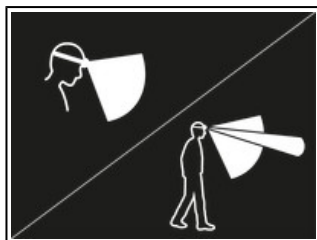

## ARIA 2R

Avec 600 lumens, la lampe compacte rechargeable ARIA 2R a été spécialement conçue pour les usages des professionnels de la maintenance et des métiers de l'artisanat. Robuste, elle résiste aux chocs et aux chutes. Elle est aussi étanche à l'eau et à la poussière, ce qui lui permet de s'adapter à de nombreuses conditions de travail. Facile d'utilisation, elle possède un seul bouton pour accéder à toutes les fonctionnalités de la lampe. Son faisceau large et homogène offre un éclairage de proximité confortable et son faisceau mixte permet de se déplacer facilement. Pratique, elle peut se porter sur la tête, autour du cou et sur tout type de casques, grâce aux fixations disponibles en accessoires. Livrée avec la batterie rechargeable CORE, ARIA 2R est aussi compatible avec trois piles, grâce à la construction HYBRID CONCEPT.

Compacte, la lampe frontale ARIA 2R se range facilement dans une boîte à outils.

Le faisceau large et homogène offre une vision confortable pour les travaux à portée de main et le faisceau mixte permet de se déplacer facilement.