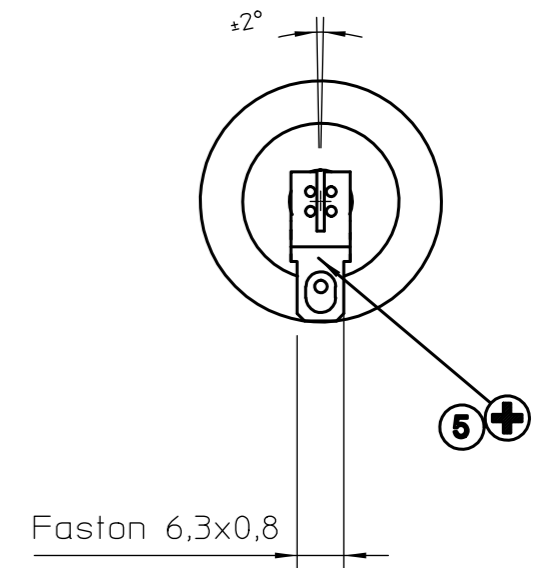

Alignement des cosses à ±2°  
Alignment of tags ±2°

ATTENTION: GAINÉ BLANCHE MARQUÉE EN NOIR  
WARNING: WHITE SLEEVE BLACK PRINTED  
NE PAS CHANGER LE CONDITIONNEMENT SANS AVIS DU CLIENT

NS 1.009.002

ETAT DE SURFACE : finish:		APPLICATION :	
TOLÉRANCE GÉNÉRALE : general tolerance:		ECHELLE : scale: 1	MASSE : weight:
MATIÈRE : material:		VERIFIÉ : checked by:	DATE: 28/02/11
Ind. issue		DESSINÉ : <b>CROISARD</b>	