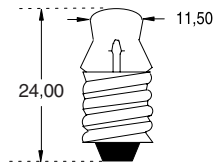

**A4/17**

**E10 - NF BRILLANT**  
Ø 11,5 x 24 mm

CODE STOCK PART NUMBER	RÉFÉRENCE	VOLTS	mA	WATTS	FLUX LUMENS	DURÉE DE VIE AC LIFE
111372	<b>E 3642</b>	2,2	250	0,55	4,8	5
111374	<b>E 3652</b>	2,2	300	0,66	5,3	7,5
111376	<b>E 3656</b>	2,2	400	0,88	7,4	10
111378	<b>E 3663</b>	3,3	300	1,00	9,3	10

**A4/18**

**E10 - SPHERIQUE**  
Ø 11 x 23 mm - Round bulb

CODE STOCK PART NUMBER	RÉFÉRENCE	VOLTS	mA	WATTS	FLUX LUMENS	DURÉE DE VIE AC LIFE
114802	<b>E 3645</b>	2,5	200	0,5	4,3	15
114806	<b>E 3625</b>	2,5	300	0,75	6,75	15
114808	<b>E 3623</b>	2,5	500	1,25	6,95	15
114809	<b>E 3646</b>	3,5	200	0,7	7,6	10
114814	<b>E 3626</b>	3,8	300	1,10	11,1	10
114850	<b>E 3965</b>	6	350	2	12,5	200
114885	<b>E 3966</b>	12	250	3	21,4	200
114922	<b>E 3967</b>	24	125	3	19,7	200