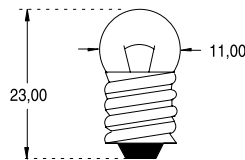

**A4/17**

**E10 - NF BRILLANT**  
Ø 11,5 x 24 mm

CODE STOCK PART NUMBER	RÉFÉRENCE	VOLTS	mA	WATTS	FLUX LUMENS	DURÉE DE VIE AC LIFE
111372	<b>E 3642</b>	2,2	250	0,55	4,8	5
111374	<b>E 3652</b>	2,2	300	0,66	5,3	7,5
111376	<b>E 3656</b>	2,2	400	0,88	7,4	10
111378	<b>E 3663</b>	3,3	300	1,00	9,3	10

**A4/18**

**E10 - SPHERIQUE**  
Ø 11 x 23 mm - Round bulb

CODE STOCK PART NUMBER	RÉFÉRENCE	VOLTS	mA	WATTS	FLUX LUMENS	DURÉE DE VIE AC LIFE
114802	<b>E 3645</b>	2,5	200	0,5	4,3	15
114806	<b>E 3625</b>	2,5	300	0,75	6,75	15
114808	<b>E 3623</b>	2,5	500	1,25	6,95	15
114809	<b>E 3646</b>	3,5	200	0,7	7,6	10
114814	<b>E 3626</b>	3,8	300	1,10	11,1	10
114850	<b>E 3965</b>	6	350	2	12,5	200
114885	<b>E 3966</b>	12	250	3	21,4	200
114922	<b>E 3967</b>	24	125	3	19,7	200