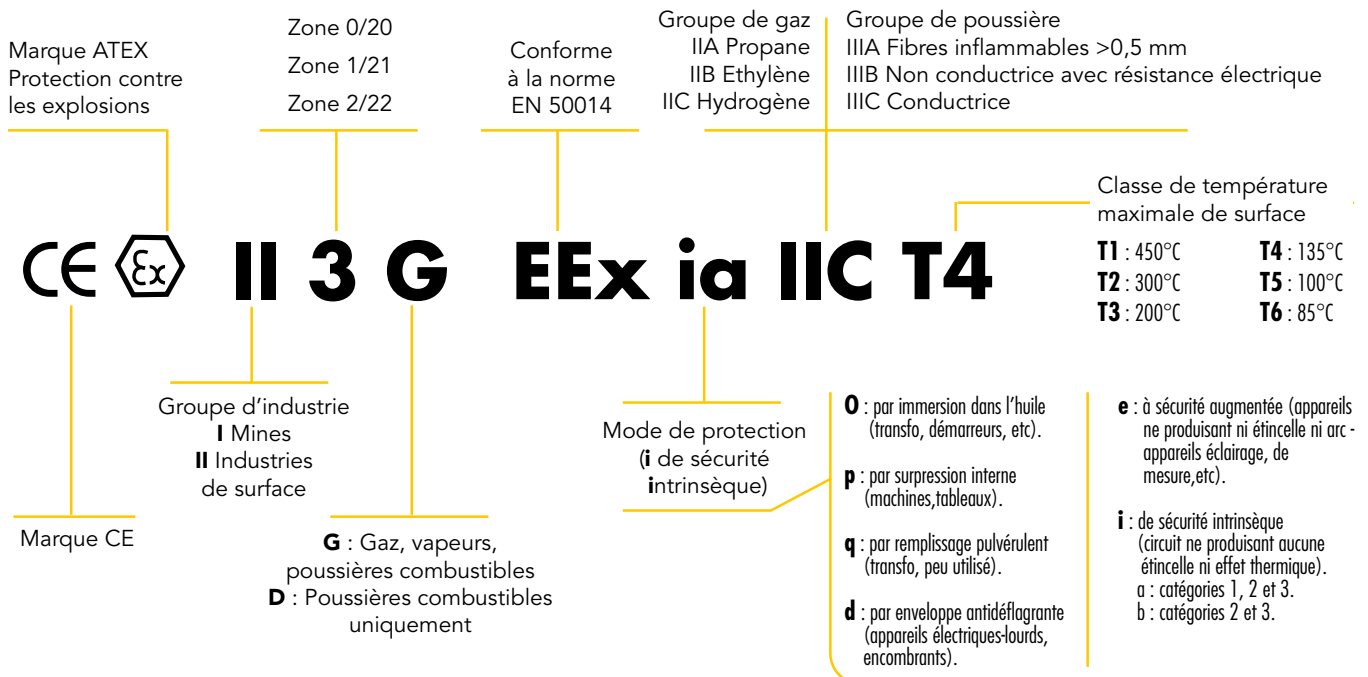

COMMENT DÉCRYPTER LA NORME ATEX DE MA LAMPE ?

Retrouvez nos produits ATEX page 14, 25, 28, 40-43.

LA CLASSIFICATION IP

LE DEGRÉ DE PROTECTION CONTRE LES INTRUSIONS SOLIDES ET LIQUIDES

La classification IP de votre lampe se compose de deux chiffres. Le premier détermine l'indice de protection contre la poussière, le second correspond à l'indice de protection contre les liquides.

PROTECTION CONTRE LES LIQUIDES

X : Non mesuré

0 : Non protégé

1 : Protégé contre les chutes de gouttes d'eau verticales

2 : Protégé contre les chutes de gouttes d'eau jusqu'à 15° d'inclinaison

3 : Protégé contre les chutes de gouttes d'eau jusqu'à 60° d'inclinaison

4 : Protégé contre les projections d'eau de toute direction

5 : Protégé contre les projections d'eau de toute direction à la lance

6 : Protégé contre les projections puissantes d'eau de toute direction à la lance

7 : Protégé de l'immersion temporaire (jusqu'à 1 mètre et 30 minutes)

8 : Protégé de l'immersion prolongée (supérieure à 1 mètre et durant le temps défini par le fabricant)

9 : Protégé de l'immersion prolongée (supérieure à 1 mètre) et protégé contre le nettoyage à grande pression

PROTECTION CONTRE LES SOLIDES

X : Non mesuré

0 : Non protégé

1 : Protégé contre les projections de corps solides supérieurs à 50 mm

2 : Protégé contre les projections de corps solides supérieurs à 12,5 mm

3 : Protégé contre les projections de corps solides supérieurs à 2,5 mm

4 : Protégé contre les projections de corps solides supérieurs à 1 mm

5 : Protégé contre les dépôts de poussières non nuisibles

6 : Etanche aux poussières