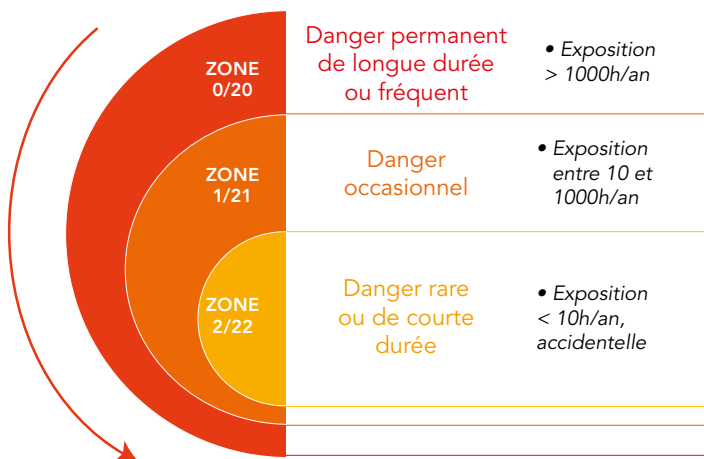

Conçues pour résister aux gaz, vapeurs et poussières, nos lampes sont conformes aux Directives Européennes :

- 2014/34/UE encadre la fabrication de matériel destiné à être utilisé en atmosphère explosive.
- 99/92/EC, quant à elle, prescrit aux employeurs un bon usage de ce matériel dans les emplacements à ambiance explosive.

#### Qu'est-ce qu'une atmosphère à risques explosifs ?

Une zone présente des risques explosifs lorsque ses conditions atmosphériques réunissent un mélange d'air, de substances inflammables (gaz, vapeur, brouillard ou poussière) dont la combustion se propage à l'ensemble du mélange non brûlé après inflammation.

Pour qu'une zone soit dite à risques explosifs, elle doit réunir 6 facteurs :

#### Comment déterminer le classement de la zone ATEX à éclairer ?

Le zonage ATEX est découpé en trois selon la dangerosité ambiante :

Combustibles de type gazeux/poussières

La zone 0 est la plus risquée, un équipement certifié ATEX Zone 0 peut donc être utilisé dans toutes les zones de niveaux de dangerosité inférieur. De la même façon qu'un équipement de Zone 1 peut être utilisé en Zone 2. Par contre, un équipement certifié Zone 2 ne peut être utilisé dans aucune autre zone et un équipement de Zone 1 ne peut être utilisé en Zone 0.