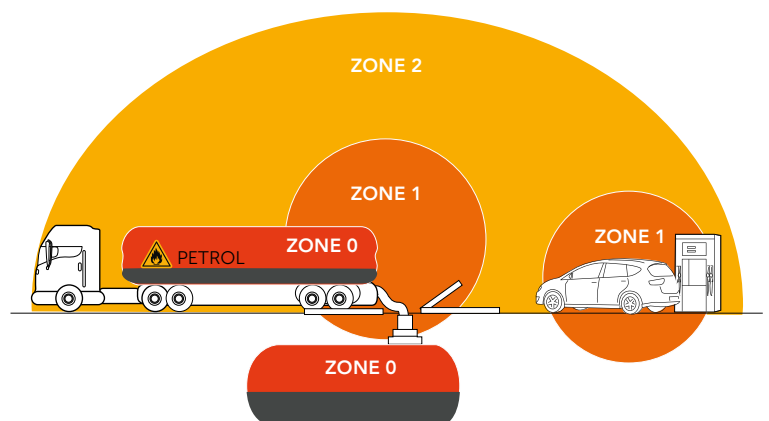

#### Qu'est-ce qu'une atmosphère à risques explosifs ?

Une zone présente des risques explosifs lorsque ses conditions atmosphériques réunissent un mélange d'air, de substances inflammables (gaz, vapeur, brouillard ou poussière) dont la combustion se propage à l'ensemble du mélange non brûlé après inflammation.

Pour qu'une zone soit dite à risques explosifs, elle doit réunir 6 facteurs :

#### Comment déterminer le classement de la zone ATEX à éclairer ?

Le zonage ATEX est découpé en trois selon la dangerosité ambiante :

Combustibles de type gazeux/poussières

La zone 0 est la plus risquée, un équipement certifié ATEX Zone 0 peut donc être utilisé dans toutes les zones de niveaux de dangerosité inférieur. De la même façon qu'un équipement de Zone 1 peut être utilisé en Zone 2. Par contre, un équipement certifié Zone 2 ne peut être utilisé dans aucune autre zone et un équipement de Zone 1 ne peut être utilisé en Zone 0.